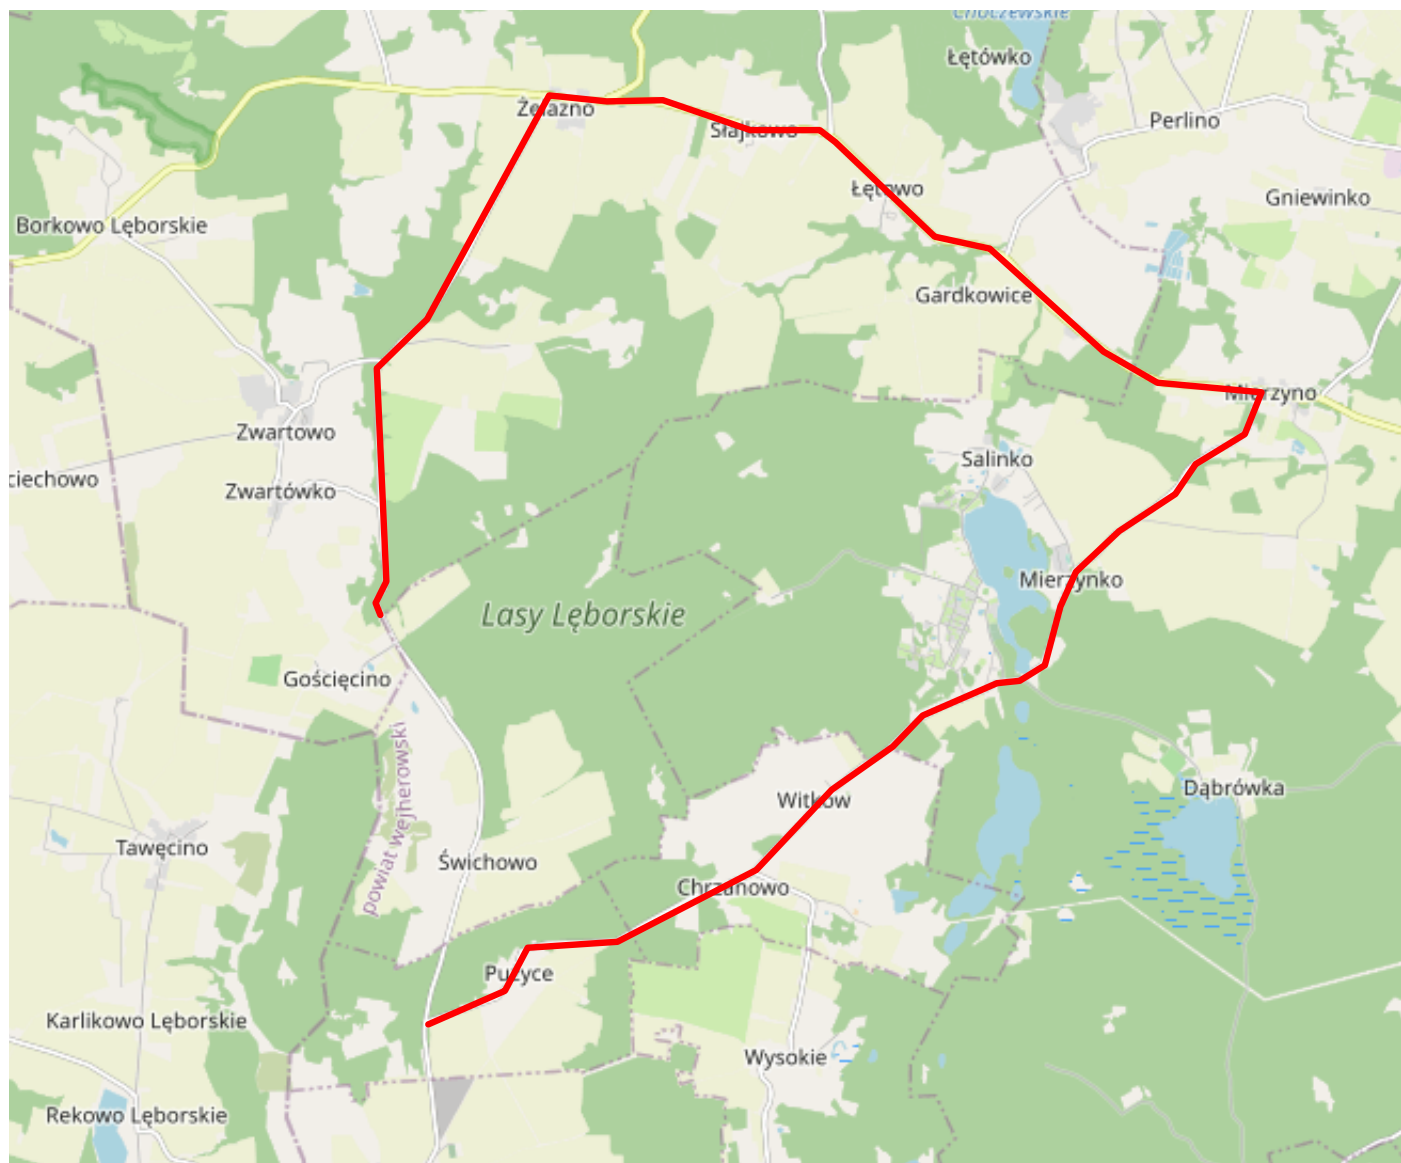

Remont drogi powiatowej nr 1322G Kisewo-Żelazno-DW nr 213 na odcinku Świchowo - granica gminy Łęczyce o długości 2,4 km

— trasa objazdu